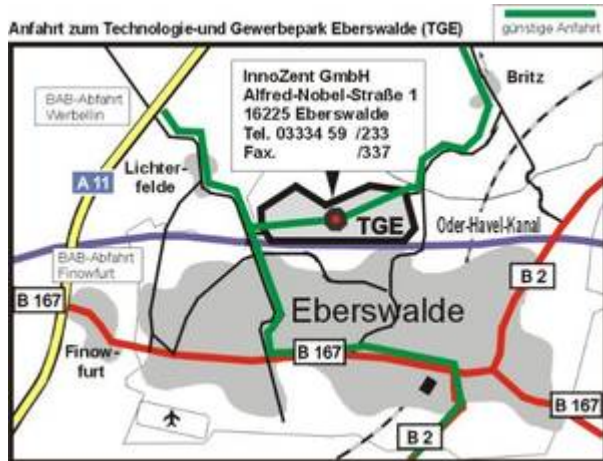

# Adresse - Anfahrt - Impressum WITO GmbH

WITO Wirtschafts- und Tourismusedwicklungsgesellschaft mbH des  
Landkreises Barnim

Alfred-Nobel-Straße 1, 16225 Eberswalde

Tel. 0049 3334/59233 Fax 0049 3334/59337 Mail [info@wito-barnim.de](mailto:info@wito-barnim.de)

## Anfahrt

Der Sitz der WITO GmbH befindet sich auf dem Technologie- und  
Gewerbepark Eberswalde im Innovations- und Gründerzentrum InnoZent.

## Eberswalde

Zum Vergrößern anklicken!